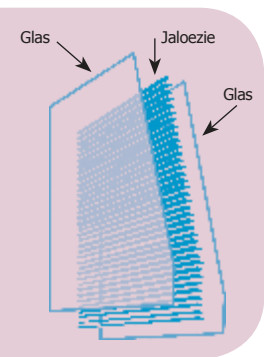

Pilkington **Insulight™** met ScreenLine®

Uw zonwering beschermd door glas

Pilkington **Insulight™** met ScreenLine® is een innovatief systeem waarbij de zonwering in het isolatieglas geïntegreerd is. De zonwering wordt beschermd door glas, hierdoor wordt de zonwering niet vochtig en vies en kan het niet beschadigen. Het is dé oplossing voor iedere situatie in huis.

Uw zonwering beschermd door glas

Pilkington **Insulight™** met ScreenLine® is een innovatief systeem waarbij de jaloezie, plissé of plissé black-out in de spouw van het isolatieglas is gemonteerd. Vanaf nu draagt uw zonwering bij aan de uitstraling van uw woning. Vuil en wind hebben geen vat meer op uw zonwering. Dit blijft zo gedurende de lange levensduur van ScreenLine®. Wat een voordelen: nooit meer schoonmaken, hygiënisch, onderhoudsvrij en esthetisch verantwoord. Pilkington **Insulight™** met ScreenLine® biedt u de unieke oplossing voor bijvoorbeeld uw keuken, badkamer, woonkamer en slaapkamer.