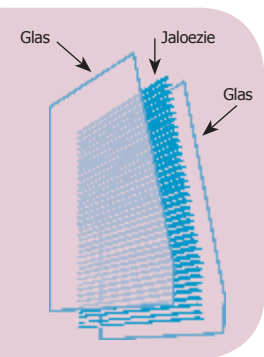

Uw zonwering beschermd door glas

Pilkington **Insulight™** met ScreenLine® is een innovatief systeem waarbij de jaloezie, plissé of plissé black-out in de spouw van het isolatieglas is gemonteerd. Vanaf nu draagt uw zonwering bij aan de uitstraling van uw woning. Vuil en wind hebben geen vat meer op uw zonwering. Dit blijft zo gedurende de lange levensduur van ScreenLine®. Wat een voordelen: nooit meer schoonmaken, hygiënisch, onderhoudsvrij en esthetisch verantwoord. Pilkington **Insulight™** met ScreenLine® biedt u de unieke oplossing voor bijvoorbeeld uw keuken, badkamer, woonkamer en slaapkamer.