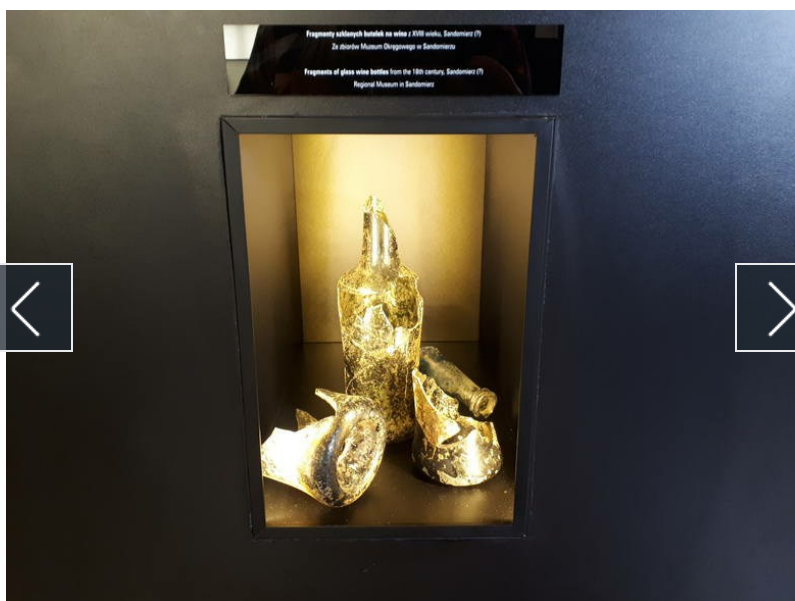

.

Jesteś zainteresowany kupnem treści?

[Dowiedz się więcej](#)

.

Przeglądaj również za pomocą strzałek

na klawiaturze

Lustro weneckie, luneta umiejscowiona na jednym z okien zamku, przy pomocy której można zobaczyć szklane ławki przy pobliskim Klasztorze Dominikanów, szyby samochodowe, szkło budowlane, atrapa pieca do wytapiania szkła, to tylko część eksponatów, jakie można oglądać w Muzeum Okręgowym w Sandomierzu. Interaktywna wystawa edukacyjna „Od piasku do szkła. Historia – technologia – zastosowanie” została przygotowana przez Muzeum Okręgowe w Sandomierzu we współpracy z firmą NSG Group, właścicielem huty szkła w Sandomierzu. [Wróć do artykułu »](#)