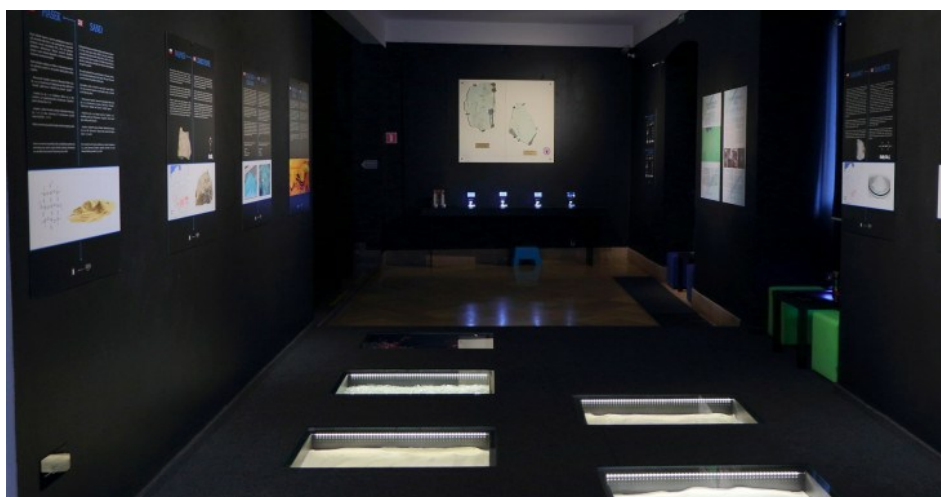

## Od ziarna piasku po tafłę szkła – rusza interaktywna wystawa edukacyjna w Sandomierzu

Kategoria: Aktualności

W Muzeum Okręgowym w Sandomierzu otwarto wystawę pod nazwą „Od piasku do szkła. Historia – technologia – zastosowanie”. Projekt powstał we współpracy z NSG Group w Polsce.

Historia produkcji szkła w Sandomierzu i jego okolicy sięga lat 30. XX wieku. Jej rozkwit od zawsze miał znaczny wpływ na rozwój gospodarczy miasta. Właśnie dlatego wystawa obejmuje istotną narrację historyczną pomiędzy Sandomierzem a zlokalizowaną na jego terenie hutą szkła. Poza rysem historycznym, zwiedzający muzeum będą mieli okazję poznać proces technologii produkcji szkła w najdrobniejszych detalach – od ziarna piasku aż po wysokoprzetworzoną tafłę szkła.

Organizatorzy wystawy zadbali o to, aby nadać jej wymiar edukacyjny. Mieszkańcy Sandomierza oraz przybywający do miasta turyści w ciągu najbliższych miesięcy będą mieli okazję z bliska poznać codzienne zastosowanie szkła oraz jego zadziwiające możliwości dzięki wykorzystaniu interaktywnych rozwiązań.

Ekspozycja „Od piasku do szkła. Historia – technologia – zastosowanie” jest dostępna dla zwiedzających od lipca do grudnia bieżącego roku w Galerii Muzeum Okręgowego na Zamku Królewskim w Sandomierzu.